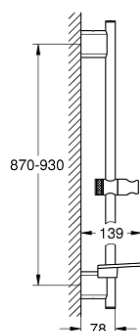

26 603 GN0 BARĂ DE DUȘ, 900 MM

DESCRIEREA PRODUSULUI

- cu suporturi metalice de perete
- glisor cu suport pivotant
- **GROHE QuickFix** (distanță reglabilă între suporturile de prindere pentru perete pentru adaptarea la găurile existente)
- **GROHE TileFix** adjustable depth on upper and lower bracket
- polița **GROHE EasyReach**
- finisaj **GROHE StarLight**